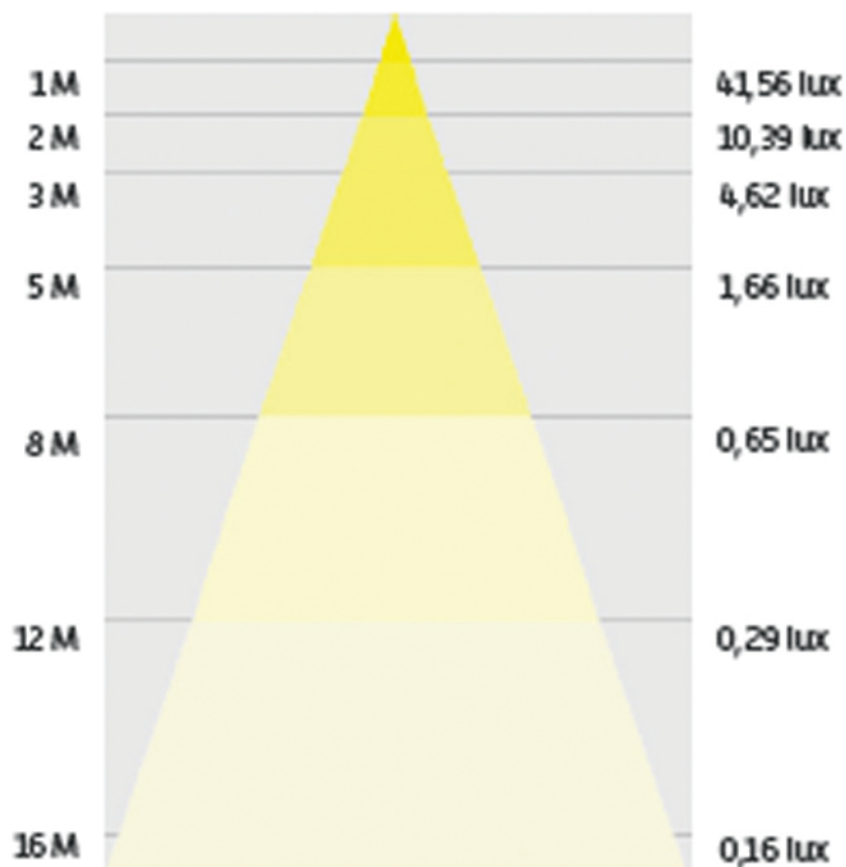

Afstandstabel MADRID

Anti-panic surface

LUX niveau per meter

Noodverlichting dient een minimaal verlichtingsniveau te hebben van 1 meter op de vloer