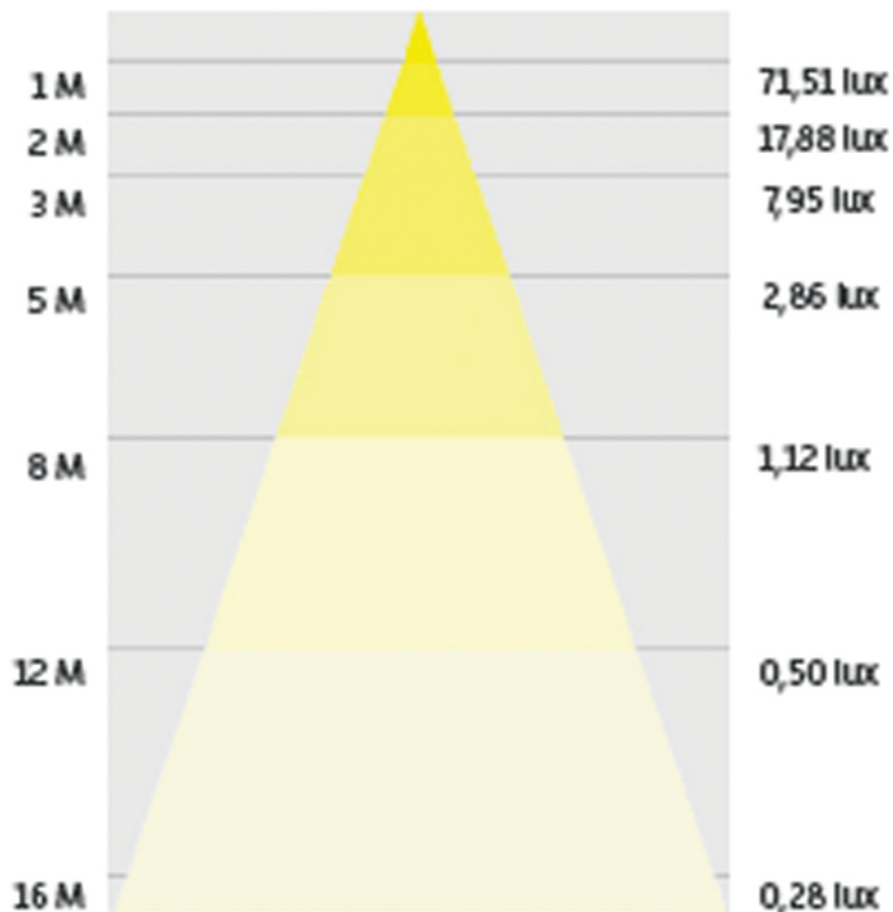

Afstandstabel MALAGA

LUX niveau per meter

Noodverlichting dient een minimaal verlichtingsniveau te hebben van 1 meter op de vloer