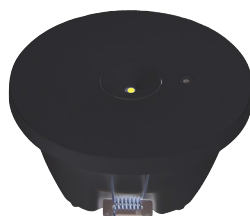

AUTOTEST ANTI-PANIC SURFACE / RECESSED

MULTIFUNCTIONEEL IN- EN OPBOUW ARMATUUR

Dit multifunctionele anti-paniek noodverlichtingsarmatuur zorgt voor oriëntatieverlichting bij spanningsuitval. Het armatuur is voorzien van inbouwveren voor inbouw in een plafond en opbouwrand voor opbouwmontage. Het armatuur wordt geleverd met twee lenzen, een 120° lens en een corridor lens (rechthoekige bundel geschikt voor gangen). Uitgevoerd met AT-autotest functie, testknop en 3 uren duurzame LifePo4 accu. Als het armatuur is aangesloten op de netspanning en naar behoren werkt brandt een groen indicatieledje. Zodra de netspanning uitvalt schakelt het armatuur over op de accu en gaat de powerled branden.

Inbouw

Opbouw

Specificaties

Levensduur	>50.000 branduren	Accuduur	3 uur
Aansluiting	Intern aansluitblok	Powerfactor	>0,75
Voltage	230V AC	LED Chip	Epistar 2835 SMD
Accupack	LifePo4 3,2V 1500mAh	Stralingshoek	120° en corridor lens
Garantie	5 jaar		

Productinformatie

Artikelnummer	Wattage	Lumen	Kelvin	Behuizing	Testfunctie	Afmeting
FL41050	3W	180Lm	6000K	Wit	AT-testknop	Ø123x56mm
FL41075	3W	180Lm	6000K	Zwart	AT-testknop	Ø123x56mm

Opties

Artikelnummer	Omschrijving
FL81106	Accupack LifePo4 3,2V 1500mAh

Zowel in- als opbouw toepasbaar

Geleverd met twee lenzen, 120° en corridor (rechthoekige bundel)

Opbouw

Inbouw

Afmetingen